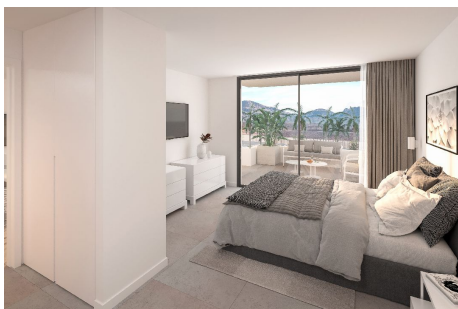

Luxusní podkrovní byty se dvěma ložnicemi a úžasnými střešními terasami

Odkaz: 8431

Lokalita: Palm Mar

Komplex: Palma Real Suites

Typ: Apartment (Penthouse)

Postavení: For Sale

Cena: €534,000

Hodnocení energetické účinnosti: Pending

• **Postele:** 2

• **Vany:** 3

• **Vnitřní (m²):** 100 m²

• **Terasa (m²):** 127 m²

- **Společenství:** Community Garden, Gated Complex, Heated Outdoor Pool
- **Vyzdoba:** Spacious Accommodation, Stylish Accommodation
- **Vnější:** Roof Terrace, Terrace
- **Umístění:** Walking Distance To Restaurants, Walking Distance To Shops