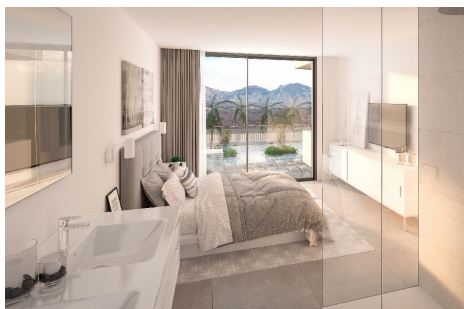

Luxusní podkrovní byty se dvěma ložnicemi a úžasnými střešními terasami

Odkaz: 8431

Lokalita: Palm Mar

Komplex: Palma Real Suites

Typ: Apartment (Penthouse)

Postavení: For Sale

Cena: €534,000

Hodnocení energetické účinnosti: Pending

• **Postele:** 2

• **Vany:** 3

• **Vnitřní (m²):** 100 m²

• **Terasa (m²):** 127 m²

- **Společenství:** Community Garden, Gated Complex, Heated Outdoor Pool
- **Vyzdoba:** Spacious Accommodation, Stylish Accommodation
- **Vnější:** Roof Terrace, Terrace
- **Umístění:** Walking Distance To Restaurants, Walking Distance To Shops