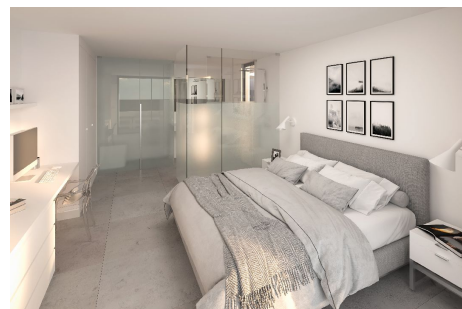

Luxusní podkrovní byty se dvěma ložnicemi a úžasnými střešními terasami

Odkaz: 8431

Lokalita: Palm Mar

Komplex: Palma Real Suites

Typ: Apartment (Penthouse)

Postavení: For Sale

Cena: €534,000

Hodnocení energetické účinnosti: Pending

• **Postele:** 2

• **Vany:** 3

• **Vnitřní (m²):** 100 m²

• **Terasa (m²):** 127 m²

- **Společenství:** Community Garden, Gated Complex, Heated Outdoor Pool
- **Vyzdoba:** Spacious Accommodation, Stylish Accommodation
- **Vnější:** Roof Terrace, Terrace
- **Umístění:** Walking Distance To Restaurants, Walking Distance To Shops