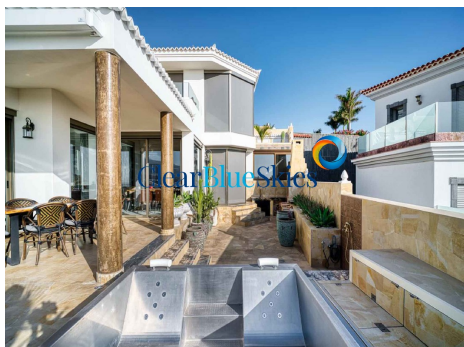

## Lenyűgöző luxusvilla dizájner kivitelezéssel és panorámás kilátással a tengerre és a tengerpartra

**Referencia:** 9012

**Helység:** San Eugenio Alto

**Típus:** House (Villa)

**Állapot:** For Sale

**Ár:** €5,500,000

# Lenyűgöző luxusvilla dizájner kivitelezéssel és panorámás kilátással a tengerre és a tengerpartra

A Clear Blue Skies örömmel mutatja be ezt a modern, különálló villát egy magaslati és exkluzív, kiváló minőségű ingatlanokból álló enklávéban, lenyűgöző panorámás tengerparti kilátással.

San Eugenio Alto az Adeje partvidéke felett található, és számos gyönyörű, több millió eurós villának ad otthont. Magaslati területen fekszik, így a környékbeli ingatlanok többsége, beleértve ezt is, a legcsodálatosabb panorámás tengeri kilátással rendelkezik, mégis mindössze néhány percre van Costa Adeje csodálatos strandjaitól, bevásárlóközpontjaitól és éttermeitől, valamint Playa de las Americas és Los Cristianos, a déli part főbb üdülőhelyeitől és bárjaitól és éjszakai életétől. Az autópályáról is könnyen megközelíthető, így a Tenerife South repülőtér és a sziget minden pontja könnyen elérhető.

Hihetetlen, több mint 550 m<sup>2</sup>-es lakóterülettel ez a luxus és funkcionális otthon négy elegáns kétágyas hálószobát és négy dizájner fürdőszobát foglal magában, amelyek mindegyike a legmagasabb minőségű anyagokkal készült. A fő nappali nyitott terű, és egy letisztult, mégis praktikus, beépített gépekkel ellátott konyhával, étkezővel és egy tágas, kényelmes és elegáns nappalival rendelkezik. A természetes fény a padlótól a mennyezetig érő üvegajtókon keresztül fürdik, amelyek egy lenyűgöző napozó- és étkezőteraszra vezetnek. Kívül található egy grillezőhely, különféle ülősarok, egy szökőkút és természetesen a lenyűgöző, 16 méter hosszú végtelenített főmedence, így Tenerife egyik leghosszabb privát medencéje.