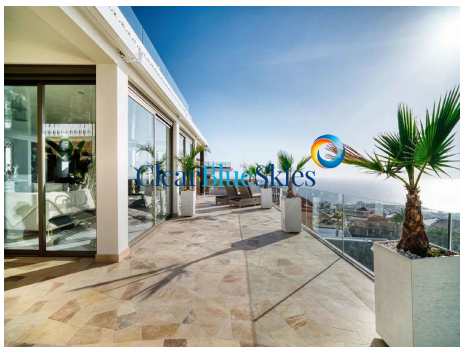

## Lenyűgöző luxusvilla dizájner kivitelezéssel és panorámás kilátással a tengerre és a tengerpartra

**Referencia:** 9012

**Helység:** San Eugenio Alto

**Típus:** House (Villa)

**Állapot:** For Sale

**Ár:** €5,500,000

# Lenyűgöző luxusvilla dizájner kivitelezéssel és panorámás kilátással a tengerre és a tengerpartra

A Clear Blue Skies örömmel mutatja be ezt a modern, különálló villát egy magaslati és exkluzív, kiváló minőségű ingatlanokból álló enklávéban, lenyűgöző panorámás tengerparti kilátással.

San Eugenio Alto az Adeje partvidéke felett található, és számos gyönyörű, több millió eurós villának ad otthont. Magaslati területen fekszik, így a környékbeli ingatlanok többsége, beleértve ezt is, a legcsodálatosabb panorámás tengeri kilátással rendelkezik, mégis mindössze néhány percre van Costa Adeje csodálatos strandjaitól, bevásárlóközpontjaitól és éttermeitől, valamint Playa de las Americas és Los Cristianos, a déli part főbb üdülőhelyeitől és bárjaitól és éjszakai életétől. Az autópályáról is könnyen megközelíthető, így a Tenerife South repülőtér és a sziget minden pontja könnyen elérhető.

Hihetetlen, több mint 550 m<sup>2</sup>-es lakóterülettel ez a luxus és funkcionális otthon négy elegáns kétágyas hálószobát és négy dizájner fürdőszobát foglal magában, amelyek mindegyike a legmagasabb minőségű anyagokkal készült. A fő nappali nyitott terű, és egy letisztult, mégis praktikus, beépített gépekkel ellátott konyhával, étkezővel és egy tágas, kényelmes és elegáns nappalival rendelkezik. A természetes fény a padlótól a mennyezetig érő üvegajtókon keresztül fürdik, amelyek egy lenyűgöző napozó- és étkezőteraszra vezetnek. Kívül található egy grillezőhely, különféle ülősarok, egy szökőkút és természetesen a lenyűgöző, 16 méter hosszú végtelenített főmedence, így Tenerife egyik leghosszabb privát medencéje.