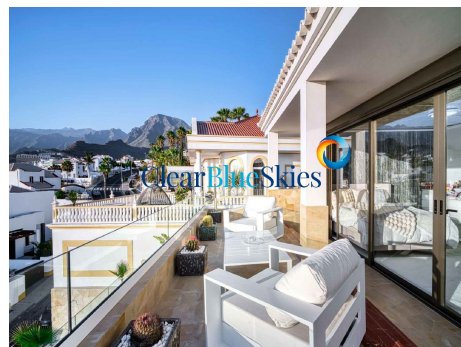

## Lenyűgöző luxusvilla dizájner kivitelezéssel és panorámás kilátással a tengerre és a tengerpartra

**Referencia:** 9012

**Helység:** San Eugenio Alto

**Típus:** House (Villa)

**Állapot:** For Sale

**Ár:** €5,500,000

# Lenyűgöző luxusvilla dizájner kivitelezéssel és panorámás kilátással a tengerre és a tengerpartra

A Clear Blue Skies örömmel mutatja be ezt a modern, különálló villát egy magaslati és exkluzív, kiváló minőségű ingatlanokból álló enklávéban, lenyűgöző panorámás tengerparti kilátással.

San Eugenio Alto az Adeje partvidéke felett található, és számos gyönyörű, több millió eurós villának ad otthont. Magaslati területen fekszik, így a környékbeli ingatlanok többsége, beleértve ezt is, a legcsodálatosabb panorámás tengeri kilátással rendelkezik, mégis mindössze néhány percre van Costa Adeje csodálatos strandjaitól, bevásárlóközpontjaitól és éttermeitől, valamint Playa de las Americas és Los Cristianos, a déli part főbb üdülőhelyeitől és bárjaitól és éjszakai életétől. Az autópályáról is könnyen megközelíthető, így a Tenerife South repülőtér és a sziget minden pontja könnyen elérhető.

Hihetetlen, több mint 550 m<sup>2</sup>-es lakóterülettel ez a luxus és funkcionális otthon négy elegáns kétágyas hálószobát és négy dizájner fürdőszobát foglal magában, amelyek mindegyike a legmagasabb minőségű anyagokkal készült. A fő nappali nyitott terű, és egy letisztult, mégis praktikus, beépített gépekkel ellátott konyhával, étkezővel és egy tágas, kényelmes és elegáns nappalival rendelkezik. A természetes fény a padlótól a mennyezetig érő üvegajtókon keresztül fürdik, amelyek egy lenyűgöző napozó- és étkezőteraszra vezetnek. Kívül található egy grillezőhely, különféle ülősarok, egy szökőkút és természetesen a lenyűgöző, 16 méter hosszú végtelenített főmedence, így Tenerife egyik leghosszabb privát medencéje.