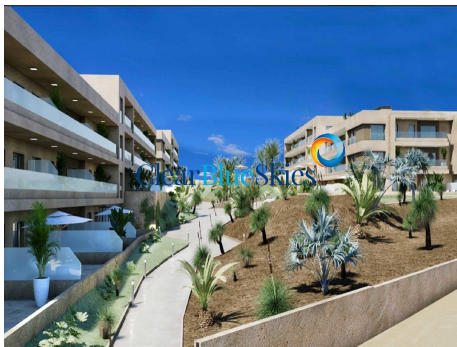

## Apartamento nuevo de dos habitaciones en un complejo en primera línea de playa.

**Referencia:** 8935C

**Localidad:** La Tejita

**Complejo:** Sotovento Suites

**Tipo:** Apartamento

**Situación:** A la venta

- **Comunidad:** Piscina para Niños, Complejo Cerrado, Piscina Exterior Climatizada , Ascensor, Instalaciones Deportivas
- **Decoración:** Buena Calidad de Construcción, Estantes Empotrados, Estilo Moderno, Vivienda Amplia
- **Exterior:** Terraza
- **Localidad:** Acceso a la Playa, Cerca de entretenimiento, Zona Tranquila, Muy cerca de la playa, Muy cerca de restaurantes, Muy cerca de comercios, Muy cerca del centro
- **Habitaciones:** Cocina americana, Ducha En-Suite, Sala de Estar con Comedor, Sala de billar, Trastero, Lavadero
- **Vistas:** Montaña, Mar
- **Adicional:** En una sola planta