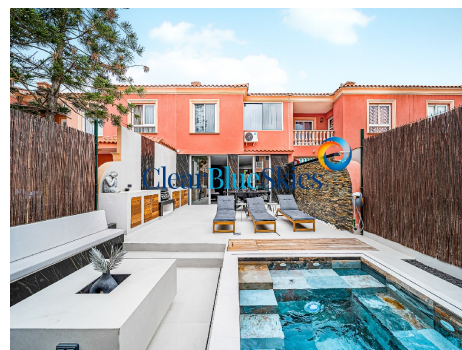

Lujosa casa de cuatro habitaciones en una zona exclusiva.

Referencia: 8932C
Localidad: Playa del Duque
Complejo: Residencial El Duque
Tipo: Casa
Situación: A la venta
Precio: €1,395,000
Clase de Eficiencia Energética: Pendiente

- **Dormitorios:** 4
- **Baños:** 3
- **Aseos:** 1
- **Parcela (m2):** 251 m²
- **Interno (m2):** 200 m²
- **Plantas:** 3

- **Comunidad:** Piscina Comunitaria, Complejo Cerrado, Comunidad Bien Cuidada
- **Decoración:** Buena Calidad de Construcción, Cocina Completamente Equipada, Estantes Empotrados, Armarios Empotrados, Completamente Amueblado, En perfecto estado, Accesorios de Lujo, Estilo Moderno, Reformado, Vivienda Amplia, Decoración con estilo, Decorado elegantemente
- **Exterior:** Balcón, Jardín, Terrazas soleadas
- **Localidad:** Cerca de entretenimiento, Cerca de Transporte, Zona de Prestigio, Muy cerca de la playa, Muy cerca de restaurantes, Muy cerca de comercios, Muy cerca del centro
- **Habitaciones:** Baño En-Suite, Cocina con comedor, Baño con ducha, Lavadero
- **Vistas:** Montaña
- **Adicional:** Aire Acondicionado, Muchas Características Especiales

Lujosa casa de cuatro habitaciones en una zona exclusiva.