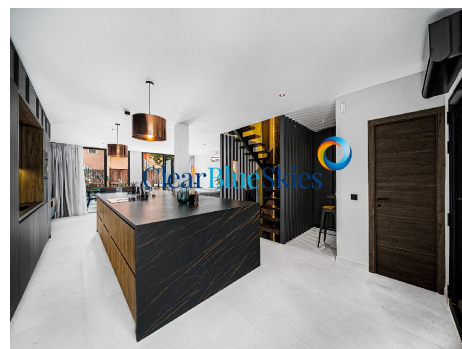

Lujosa casa de cuatro habitaciones en una zona exclusiva.

Referencia: 8932C
Localidad: Playa del Duque
Complejo: Residencial El Duque
Tipo: Casa
Situación: A la venta
Precio: €1,395,000
Clase de Eficiencia Energética: Pendiente

- **Dormitorios:** 4
- **Baños:** 3
- **Aseos:** 1
- **Parcela (m2):** 251 m²
- **Interno (m2):** 200 m²
- **Plantas:** 3

- **Comunidad:** Piscina Comunitaria, Complejo Cerrado, Comunidad Bien Cuidada
- **Decoración:** Buena Calidad de Construcción, Cocina Completamente Equipada, Estantes Empotrados, Armarios Empotrados, Completamente Amueblado, En perfecto estado, Accesorios de Lujo, Estilo Moderno, Reformado, Vivienda Amplia, Decoración con estilo, Decorado elegantemente
- **Exterior:** Balcón, Jardín, Terrazas soleadas
- **Localidad:** Cerca de entretenimiento, Cerca de Transporte, Zona de Prestigio, Muy cerca de la playa, Muy cerca de restaurantes, Muy cerca de comercios, Muy cerca del centro
- **Habitaciones:** Baño En-Suite, Cocina con comedor, Baño con ducha, Lavadero
- **Vistas:** Montaña
- **Adicional:** Aire Acondicionado, Muchas Características Especiales