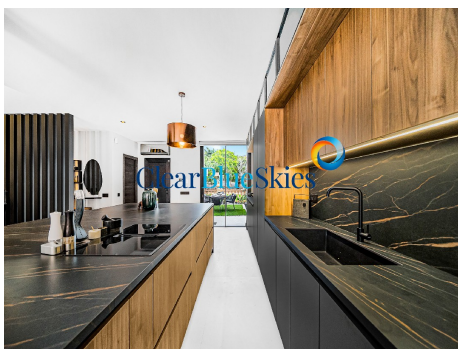

Lujosa casa de cuatro habitaciones en una zona exclusiva.

Referencia: 8932C
Localidad: Playa del Duque
Complejo: Residencial El Duque
Tipo: Casa
Situación: A la venta
Precio: €1,395,000
Clase de Eficiencia Energética: Pendiente

- **Dormitorios:** 4
- **Baños:** 3
- **Aseos:** 1
- **Parcela (m2):** 251 m²
- **Interno (m2):** 200 m²
- **Plantas:** 3

- **Comunidad:** Piscina Comunitaria, Complejo Cerrado, Comunidad Bien Cuidada
- **Decoración:** Buena Calidad de Construcción, Cocina Completamente Equipada, Estantes Empotrados, Armarios Empotrados, Completamente Amueblado, En perfecto estado, Accesorios de Lujo, Estilo Moderno, Reformado, Vivienda Amplia, Decoración con estilo, Decorado elegantemente
- **Exterior:** Balcón, Jardín, Terrazas soleadas
- **Localidad:** Cerca de entretenimiento, Cerca de Transporte, Zona de Prestigio, Muy cerca de la playa, Muy cerca de restaurantes, Muy cerca de comercios, Muy cerca del centro
- **Habitaciones:** Baño En-Suite, Cocina con comedor, Baño con ducha, Lavadero
- **Vistas:** Montaña
- **Adicional:** Aire Acondicionado, Muchas Características Especiales