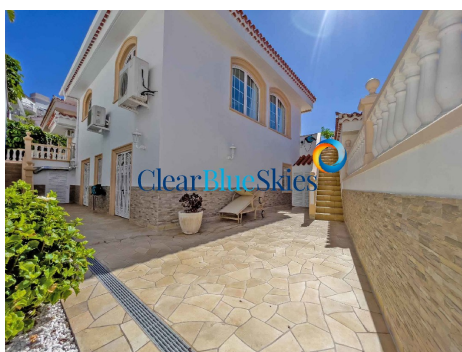

Villa di lusso in zona ambita, vicino al mare.

Riferimento: 8917C
Località: Playa del Duque
Complesso: Parque de la Duquesa
Tipo: Casa (Villa)
Stato: Vendita
Prezzo: €3,050,000
Classe di efficienza energetica: In attesa

- **Camere:** 3
- **Bagni:** 3
- **Bagno per gli ospiti:** 2
- **Trama (m2):** 406 m²
- **Interno (m2):** 193 m²
- **Terrazza (m2):** 173 m²

- **Comunità:** Piscina Esterna Riscaldata
- **Decor:** Cucina completamente arredata, Armadi a muro, Arredamento in lusso
- **Esterno:** Garage, Terrazzo privato
- **Posizione:** Zona Rispettabile, Spiaggia , a piedi da arrivarci, Ristorante , percorribile a piedi, Negozi raggiungibili a piedi, Centro Città raggiungibili a piedi
- **Camere:** Camera da Bagno
- **Viste:** Montagne, Vista sul Lago parziale
- **Addizionale:** Impianto Climatico, Barbecue

Villa di lusso in zona ambita, vicino al mare.