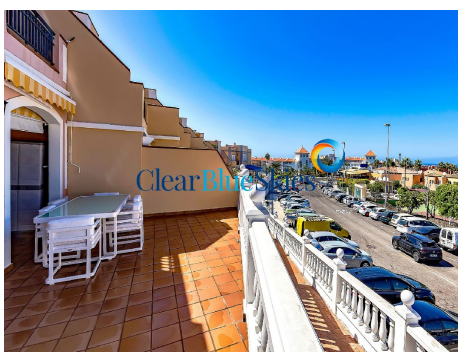

Prostorný třípokojový dům v exkluzivní lokalitě

Odkaz: 8883C

Lokalita: Playa del Duque

Komplex: El Veril del Duque

Typ: House

Postavení: For Sale

Cena: €920,000

Hodnocení energetické účinnosti: Pending

- **Postele:** 3
- **Vany:** 2
- **Toalety pro hosty:** 1
- **Vnitřní (m²):** 160 m²
- **Terasa (m²):** 40 m²

- **Společenství:** Community Pool, Gated Complex, Well Maintained Community
- **Vyzdoba:** Excellent Condition, Fitted Cupboards, Fitted Wardrobes, Fully Furnished, Spacious Accommodation
- **Vnější:** BBQ Area, Covered Terrace, Sunny Terraces
- **Umístění:** Conveniently Situated For Golf, Near Amenities, Near Transport, Prestigious Area, Walking Distance To Beach, Walking Distance To Restaurants, Walking Distance To Shops, Walking Distance To Town Centre
- **Pokoje:** En Suite Shower Room, Kitchen Diner, Living Room With Dining Area, Utility Room
- **Pohledy:** Garden, Sea
- **Další:** Air Conditioning, Many Special Features