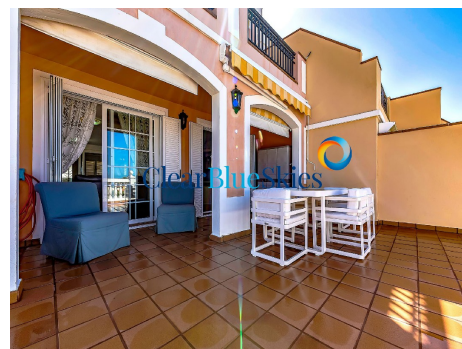

Prostorný třípokojový dům v exkluzivní lokalitě

Odkaz: 8883C

Lokalita: Playa del Duque

Komplex: El Veril del Duque

Typ: House

Postavení: For Sale

Cena: €920,000

Hodnocení energetické účinnosti: Pending

- **Postele:** 3
- **Vany:** 2
- **Toalety pro hosty:** 1
- **Vnitřní (m²):** 160 m²
- **Terasa (m²):** 40 m²

- **Společenství:** Community Pool, Gated Complex, Well Maintained Community
- **Vyzdoba:** Excellent Condition, Fitted Cupboards, Fitted Wardrobes, Fully Furnished, Spacious Accommodation
- **Vnější:** BBQ Area, Covered Terrace, Sunny Terraces
- **Umístění:** Conveniently Situated For Golf, Near Amenities, Near Transport, Prestigious Area, Walking Distance To Beach, Walking Distance To Restaurants, Walking Distance To Shops, Walking Distance To Town Centre
- **Pokoje:** En Suite Shower Room, Kitchen Diner, Living Room With Dining Area, Utility Room
- **Pohledy:** Garden, Sea
- **Další:** Air Conditioning, Many Special Features