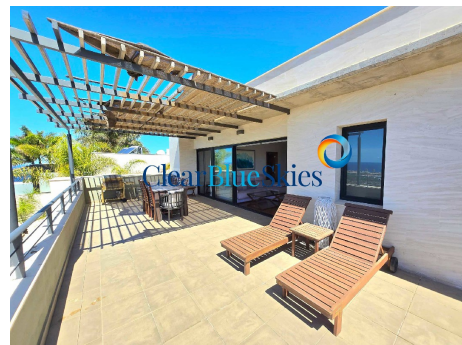

Apartamento de lujo de tres dormitorios con vistas panorámicas.

Referencia: 8847C

Localidad: San Eugenio Alto

Complejo: Caldera del Rey

Tipo: Apartamento

Situación: A la venta

Precio: €950,000

Clase de Eficiencia Energética: Pendiente

• **Dormitorios:** 3

• **Baños:** 3

• **Interno (m2):** 100 m²

• **Terraza (m2):** 50 m²

- **Comunidad:** Comunidad Bien Cuidada
- **Decoración:** Buena Calidad de Construcción, Cocina Completamente Equipada, En Excelentes Condiciones, Armarios Empotrados, Jacuzzi, Accesorios de Lujo, Estilo Moderno, Vivienda Amplia
- **Exterior:** Terraza Privada
- **Localidad:** Cerca de Colegios, Cerca de Pista de Tenis, Cerca de entretenimiento, Urbanización Popular, Zona de Prestigio, Zona Tranquila, Zona Residencial
- **Habitaciones:** Cocina americana
- **Vistas:** Panorámica , Mar, Ciudad