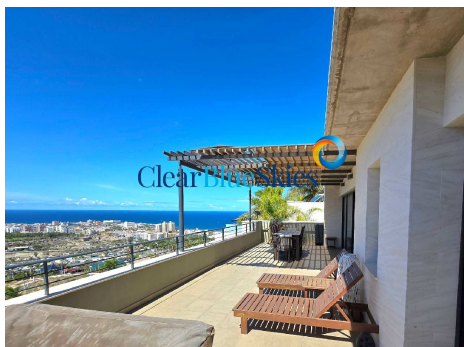

Apartamento de lujo de tres dormitorios con vistas panorámicas.

Referencia: 8847C

Localidad: San Eugenio Alto

Complejo: Caldera del Rey

Tipo: Apartamento

Situación: A la venta

Precio: €950,000

Clase de Eficiencia Energética: Pendiente

• **Dormitorios:** 3

• **Baños:** 3

• **Interno (m2):** 100 m²

• **Terraza (m2):** 50 m²

- **Comunidad:** Comunidad Bien Cuidada
- **Decoración:** Buena Calidad de Construcción, Cocina Completamente Equipada, En Excelentes Condiciones, Armarios Empotrados, Jacuzzi, Accesorios de Lujo, Estilo Moderno, Vivienda Amplia
- **Exterior:** Terraza Privada
- **Localidad:** Cerca de Colegios, Cerca de Pista de Tenis, Cerca de entretenimiento, Urbanización Popular, Zona de Prestigio, Zona Tranquila, Zona Residencial
- **Habitaciones:** Cocina americana
- **Vistas:** Panorámica , Mar, Ciudad

Apartamento de lujo de tres dormitorios con vistas panorámicas.