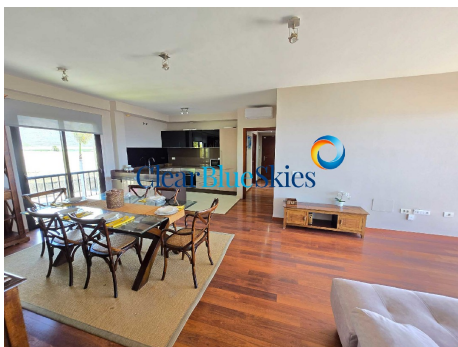

Apartamento de lujo de tres dormitorios con vistas panorámicas.

Referencia: 8847C

Localidad: San Eugenio Alto

Complejo: Caldera del Rey

Tipo: Apartamento

Situación: A la venta

Precio: €950,000

Clase de Eficiencia Energética: Pendiente

• **Dormitorios:** 3

• **Baños:** 3

• **Interno (m2):** 100 m²

• **Terraza (m2):** 50 m²

- **Comunidad:** Comunidad Bien Cuidada
- **Decoración:** Buena Calidad de Construcción, Cocina Completamente Equipada, En Excelentes Condiciones, Armarios Empotrados, Jacuzzi, Accesorios de Lujo, Estilo Moderno, Vivienda Amplia
- **Exterior:** Terraza Privada
- **Localidad:** Cerca de Colegios, Cerca de Pista de Tenis, Cerca de entretenimiento, Urbanización Popular, Zona de Prestigio, Zona Tranquila, Zona Residencial
- **Habitaciones:** Cocina americana
- **Vistas:** Panorámica , Mar, Ciudad