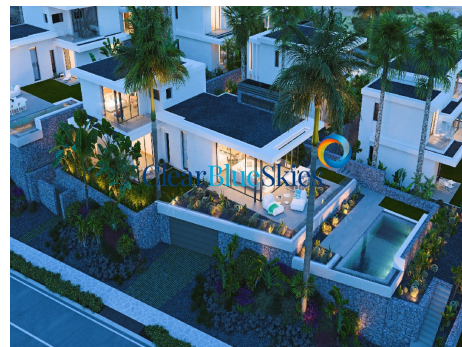

ClearBlueSkies

Nový developerský projekt - Tři exkluzivní luxusní golfové vily

Odkaz: 8694

Lokalita: Abama Golf

Komplex: Las Atalayas

Typ: House (Villa)

Postavení: For Sale

Cena: €1,705,000

Hodnocení energetické účinnosti: Pending

- **Postele:** 3
- **Vany:** 3
- **Toalety pro hosty:** 1
- **Spiknutí (m2):** 541 m²
- **Vnitřní (m2):** 249 m²

- **Vyzdoba:** Fitted Wardrobes, Luxury Fittings, Modern Style, Spacious Accommodation
- **Vnější:** Balcony, Easily Maintained Gardens, Private Pool
- **Umístění:** Conveniently Situated For Golf, Prestigious Area, Walking Distance To Restaurants, Walking Distance To Shops
- **Pokoje:** En Suite Shower Room, Living Room With Dining Area
- **Pohledy:** Mountains, Sea
- **Další:** Air Conditioning, Many Special Features