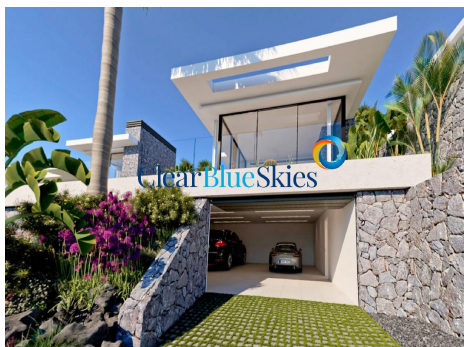

ClearBlueSkies

Nový developerský projekt - Tři exkluzivní luxusní golfové vily

Odkaz: 8694

Lokalita: Abama Golf

Komplex: Las Atalayas

Typ: House (Villa)

Postavení: For Sale

Cena: €1,705,000

Hodnocení energetické účinnosti: Pending

- **Postele:** 3
- **Vany:** 3
- **Toalety pro hosty:** 1
- **Spiknutí (m2):** 541 m²
- **Vnitřní (m2):** 249 m²

- **Vyzdoba:** Fitted Wardrobes, Luxury Fittings, Modern Style, Spacious Accommodation
- **Vnější:** Balcony, Easily Maintained Gardens, Private Pool
- **Umístění:** Conveniently Situated For Golf, Prestigious Area, Walking Distance To Restaurants, Walking Distance To Shops
- **Pokoje:** En Suite Shower Room, Living Room With Dining Area
- **Pohledy:** Mountains, Sea
- **Další:** Air Conditioning, Many Special Features