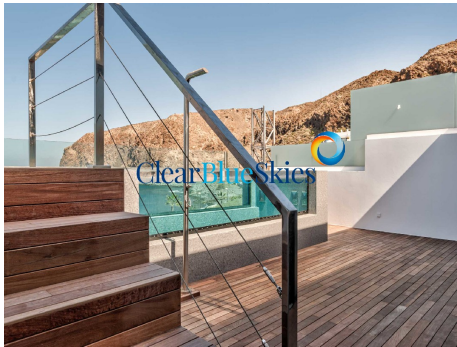

ClearBlueSkies

Increíble villa de ensueño frente al mar con una piscina fantástica.

Referencia: 8683C
Localidad: Palm Mar
Complejo: Infinity Seafront Residences
Tipo: Casa (Villa)
Situación: A la venta
Precio: Precio a petición
Clase de Eficiencia Energética: Pendiente

- **Dormitorios:** 5
- **Baños:** 4
- **Interno (m2):** 494 m²
- **Terraza (m2):** 147 m²
- **Nivel del suelo:** 4

- **Decoración:** Buena Calidad de Construcción, Cocina Completamente Equipada, En perfecto estado, Accesorios de Lujo, Estilo Moderno, Vivienda Amplia, Decoración con estilo, Decorado elegantemente
- **Exterior:** Piscina Privada, Terraza Privada
- **Localidad:** Acceso a la Playa, En Primera Línea de Playa, Cerca del Golf, Cerca de entretenimiento, Cerca de Transporte, Urbanización Popular, Zona de Prestigio, Zona Tranquila, Zona Residencial, Muy cerca de la playa, Muy cerca de restaurantes, Muy cerca de comercios, Muy cerca del centro
- **Habitaciones:** Salón / Comedor
- **Vistas:** Playa, Costa, Montaña, Panorámica , Mar

Increíble villa de ensueño frente al mar con una piscina fantástica.