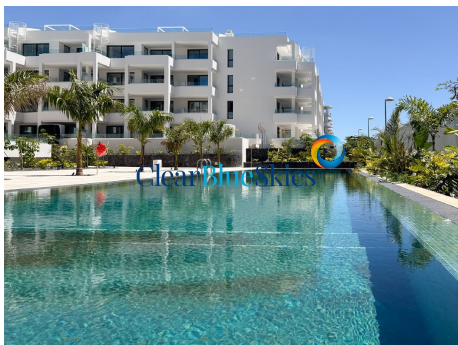

ClearBlueSkies

Luxusní dvoupokojové penthousy s neuvěřitelnými střešními terasami

Odkaz: 8431

Lokalita: Palm Mar

Komplex: Palma Real Suites

Typ: Apartment (Penthouse)

Postaveni: For Sale

Cena: €616,350

Hodnoceni energeticke ucinnosti: Pending

- **Postele:** 2
- **Vany:** 3
- **Vnitřní (m²):** 100 m²
- **Terasa (m²):** 127 m²
- **Uroveň podlahy:** 3

- **Společenství:** Community Garden, Gated Complex, Heated Outdoor Pool
- **Vyzdoba:** Spacious Accommodation, Stylish Accommodation
- **Vnější:** Roof Terrace, Terrace
- **Umístění:** Walking Distance To Restaurants, Walking Distance To Shops