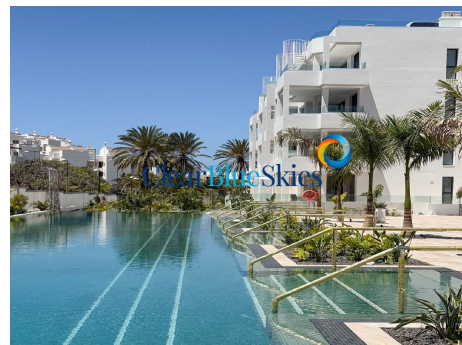

ClearBlueSkies

Luxusní dvoupokojové penthousy s neuvěřitelnými střešními terasami

Odkaz: 8431

Lokalita: Palm Mar

Komplex: Palma Real Suites

Typ: Apartment (Penthouse)

Postaveni: For Sale

Cena: €616,350

Hodnoceni energeticke ucinnosti: Pending

- **Postele:** 2
- **Vany:** 3
- **Vnitřní (m²):** 100 m²
- **Terasa (m²):** 127 m²
- **Uroveň podlahy:** 3

- **Společenství:** Community Garden, Gated Complex, Heated Outdoor Pool
- **Vyzdoba:** Spacious Accommodation, Stylish Accommodation
- **Vnější:** Roof Terrace, Terrace
- **Umístění:** Walking Distance To Restaurants, Walking Distance To Shops