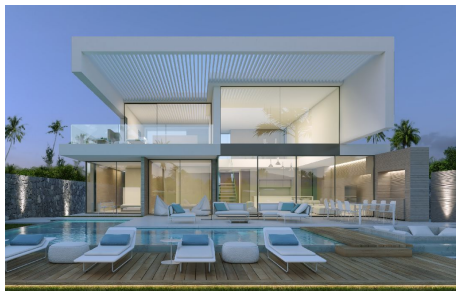

ClearBlueSkies

Excelente terreno con proyecto en una ubicación inmejorable.

Referencia: 8321C

Localidad: Abama Golf

Tipo: Terreno (Parcela)

Situación: A la venta

Precio: €2,100,000

Clase de Eficiencia Energética: Pendiente